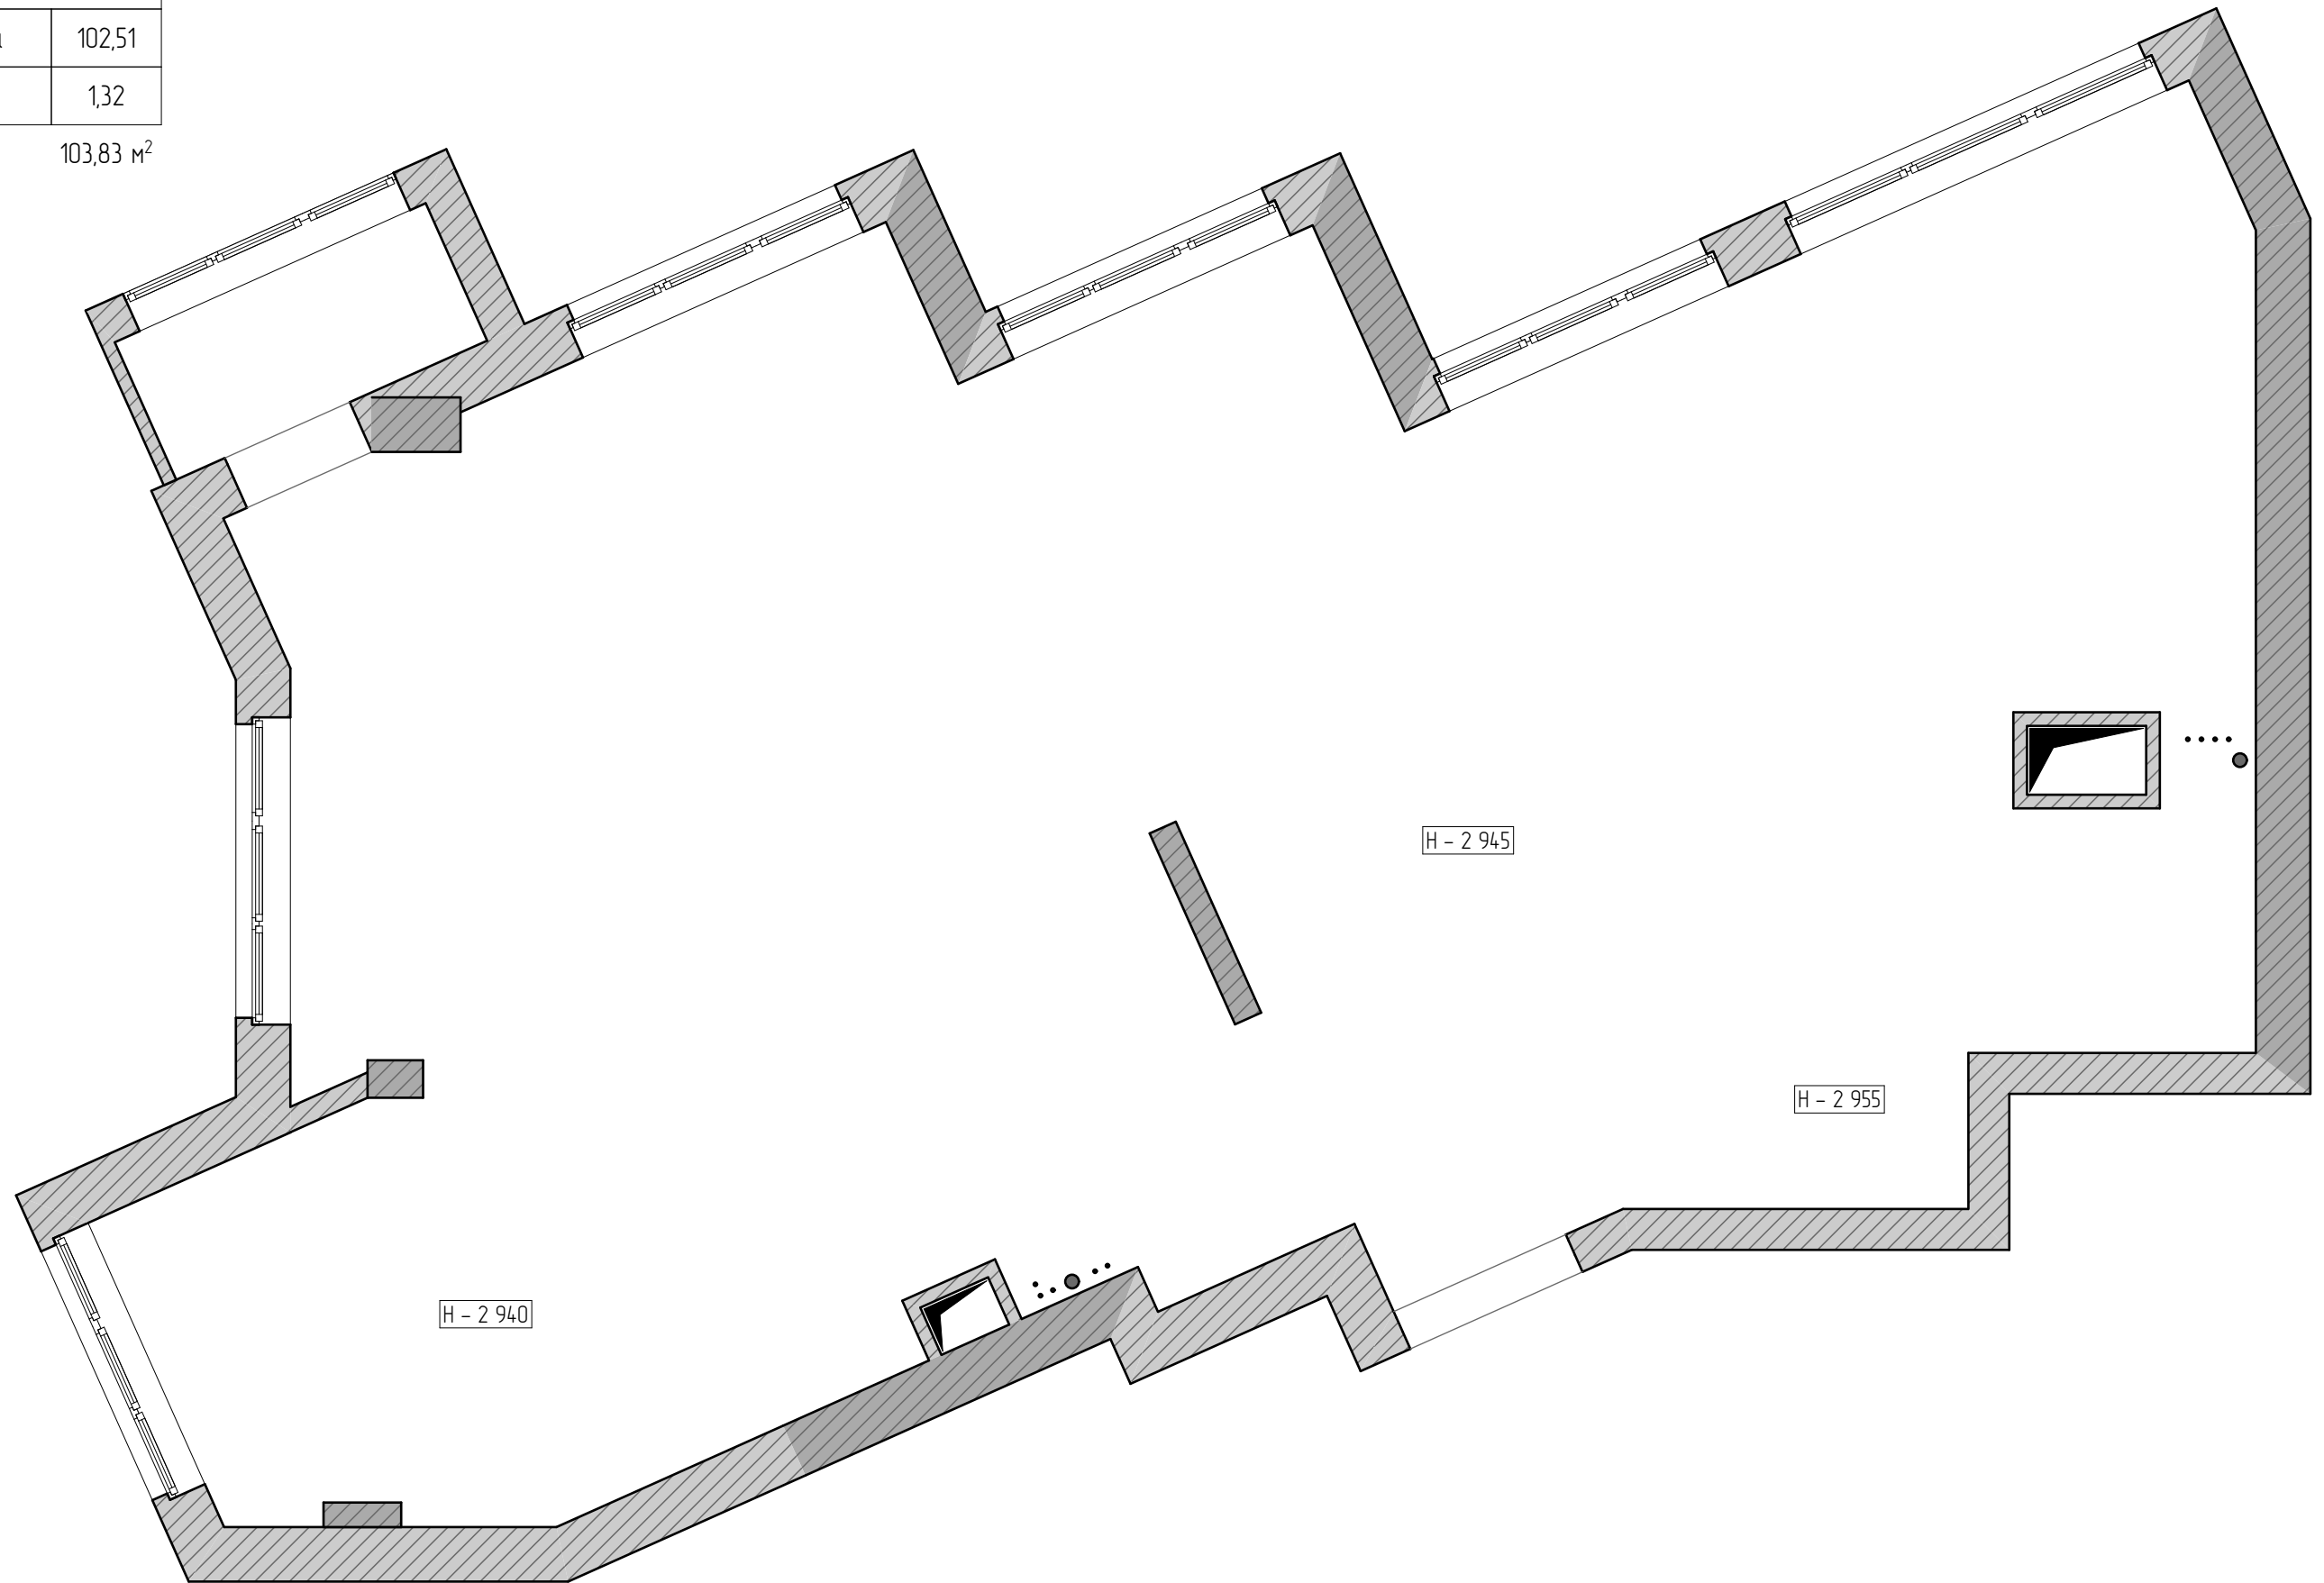

ЭКСПЛИКАЦИЯ ПОМЕЩЕНИЙ		
01	Квартира	102,51
02	Лоджия	1,32

103,83 м²

			ЖК "Тополя"	Стадия	Лист	Листов
				ДП	AR.1	33
Дизайнер	Скорик Юлия	17.01.2021	Исходный план	МАСШТАБ		1:50, 1:
Заказчик	+7 926 071 46 44					